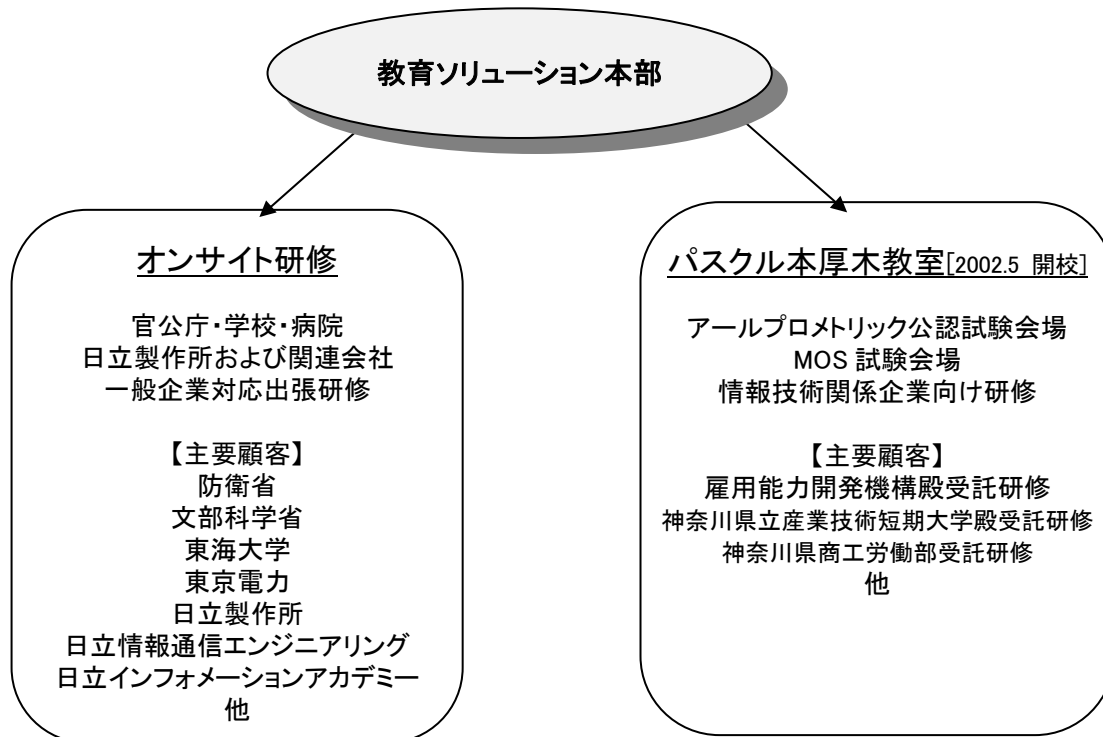

情報技術研修のご案内

株湘南ハイテク企画
教育ソリューション本部

平素は、弊社が提供する各種研修サービスをご利用いただきありがとうございます。弊社では高度な技術を有する技術者を求めている企業向けに、短期育成することを目的とした企業向け研修を提供しております。高度な技術を必要とする分野では、テキストだけでは即戦力となるのが難しいので、できるだけ実践向けの内容で実機を使用しております。また、お客様のオリジナル研修について柔軟に対応できるオンサイト研修も提供しております。

「企業は人なり」といいます。企業は研修などにより短期に戦力化して、良い人材を作っていくことが重要課題と考えております。これからも情報関連技術者の育成に向けて、努力してまいりますので、是非とも弊社の研修をご活用いただきますようお願いいたします。

■教育ソリューション本部研修活動状況